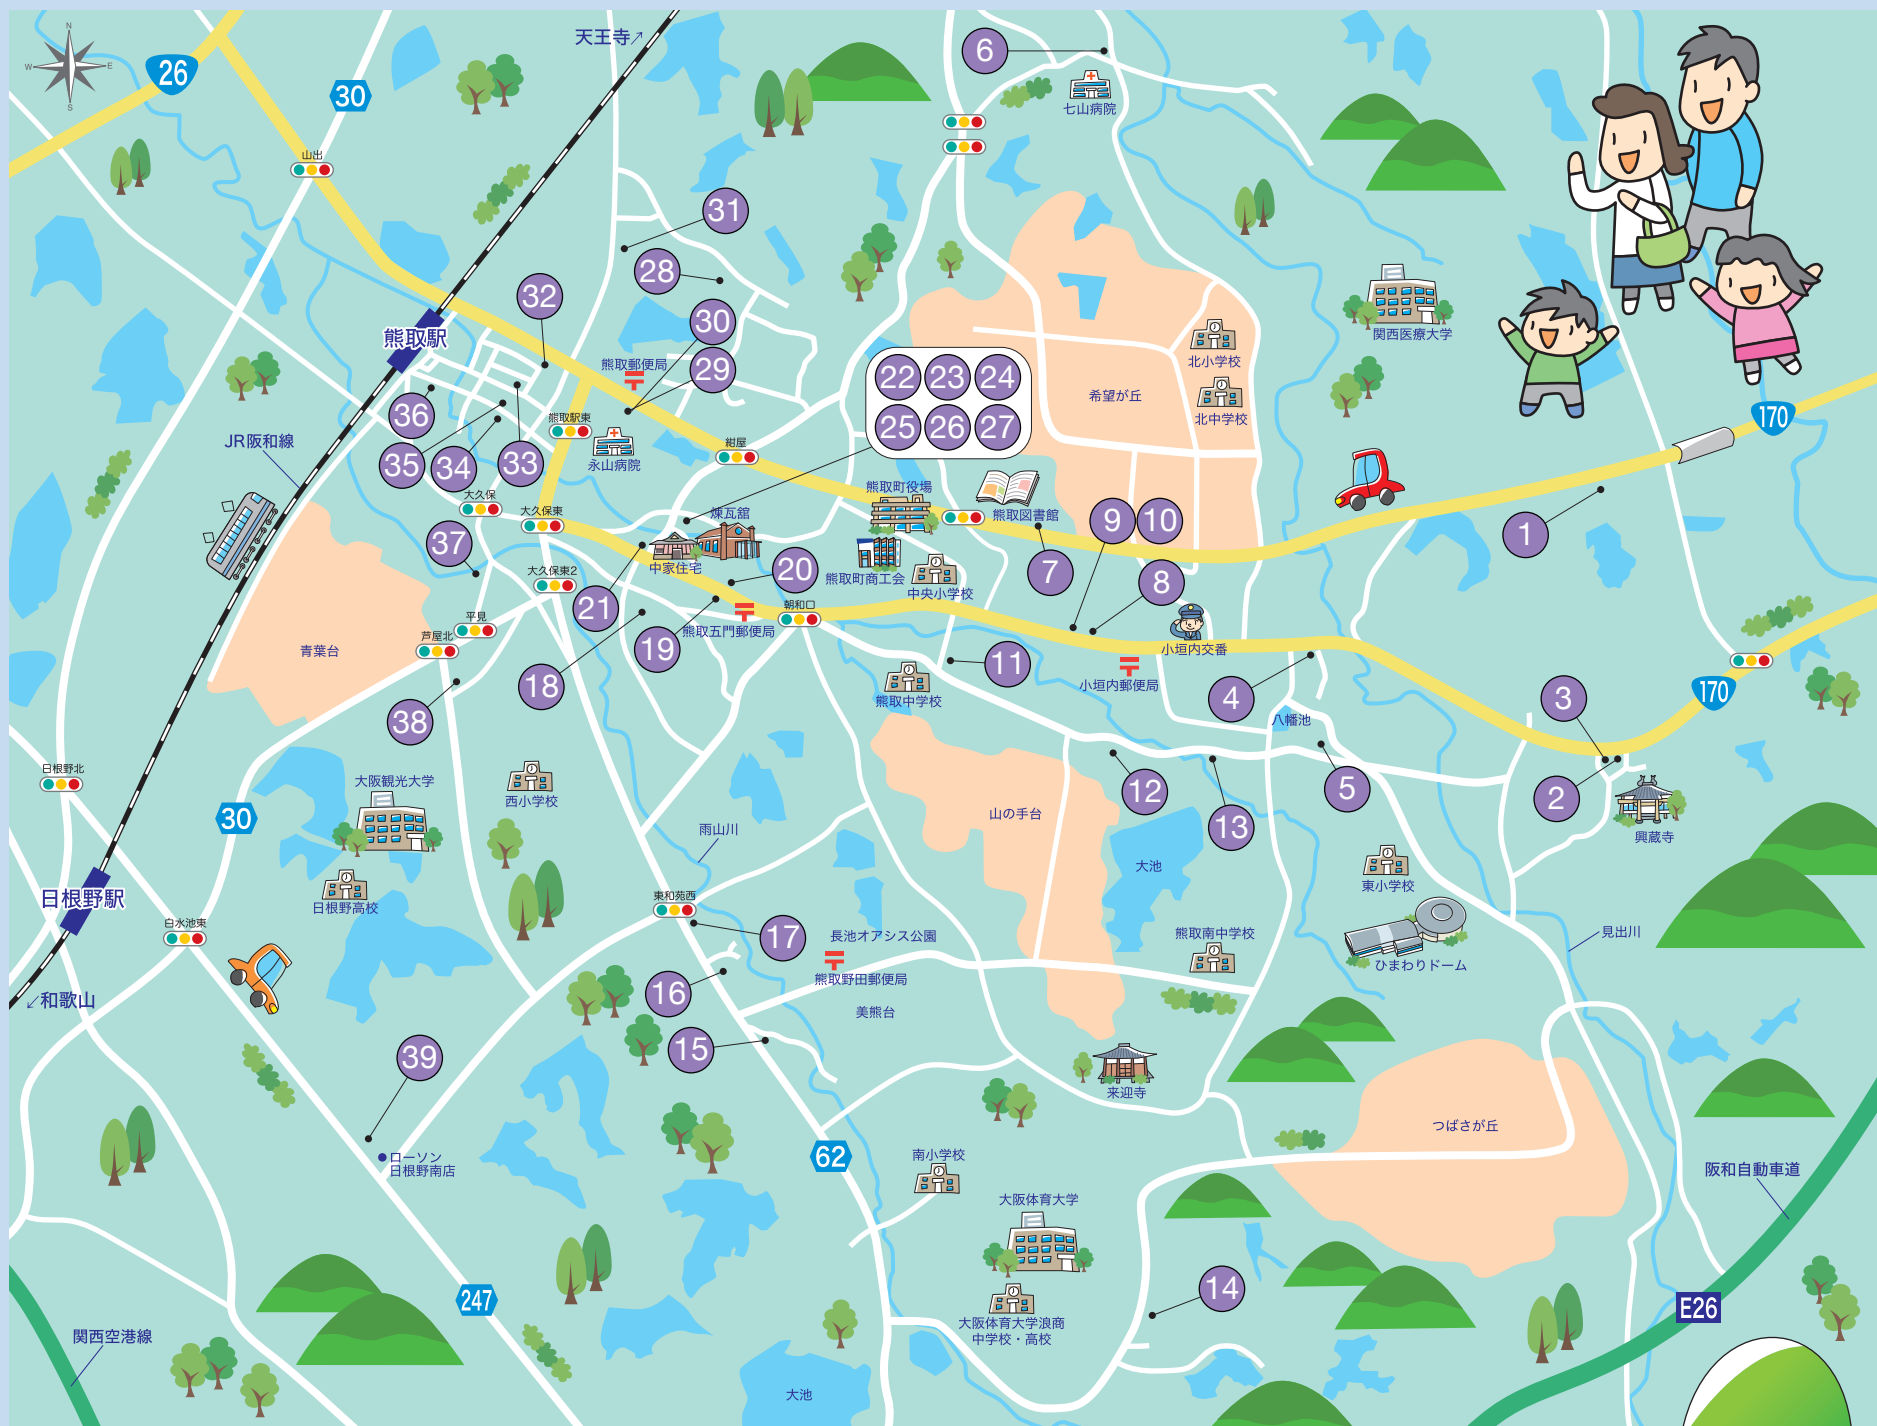

▲五門西1-10-1(ショップひまわり)
🕒 10:00~14:00 ☎ 452-1428

お買得
100円
500円
1000円

[24] 大屋米穀

季節野菜【100円】

▲五門西1-10-1(ショップひまわり)
🕒 10:00~14:00 ☎ 452-1428

お買得
100円
500円
1000円

[25] 下清タオル

タオル製品等【100円】