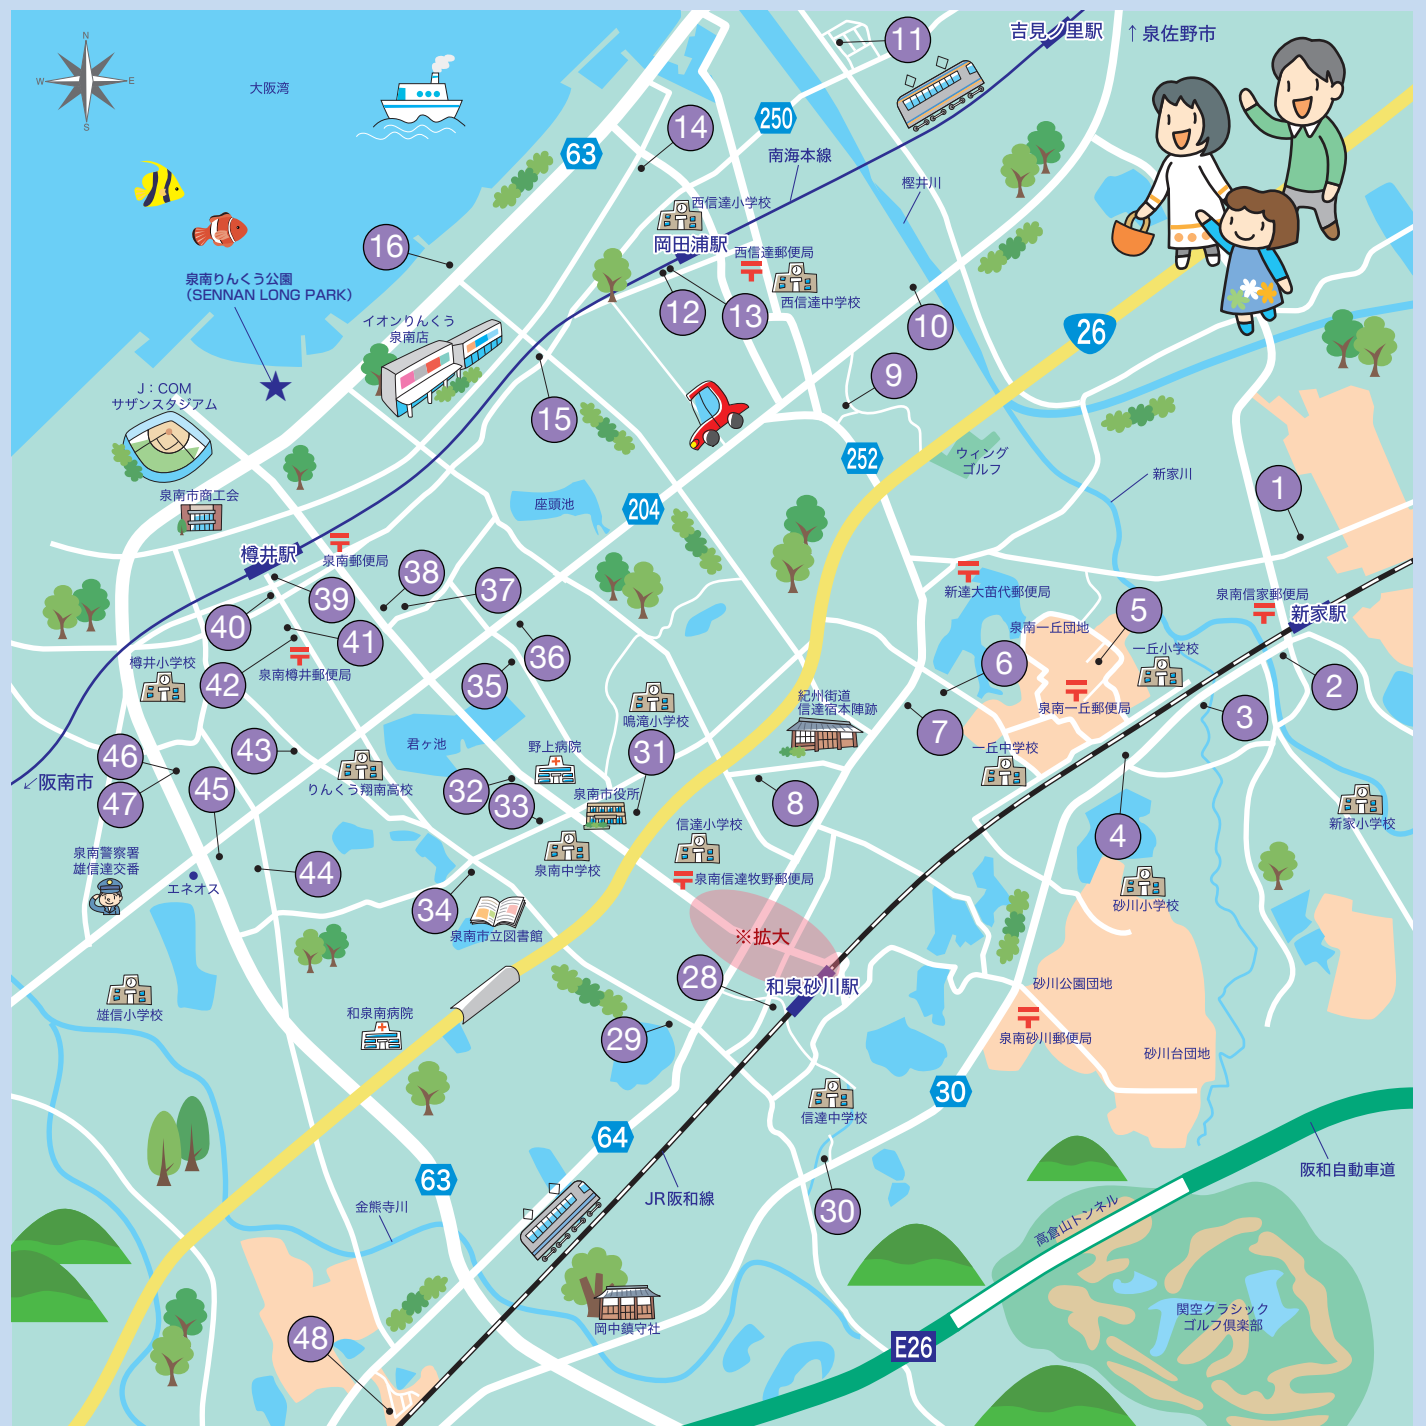

泉南プレミアムプリン 通常550円→500円で提供【税込500円】
080-9163-7364
信達牧野204-3
10:00~16:00

お買得
100円
500円
1000円

[21] カフェ 杏樹 (アンズ)

トーストモーニング A 650円→500円【税込500円】
482-5188
信達牧野395-1
8:00~11:00

お買得
100円
500円
1000円

[22] サローネ・ロツソ

カット1000円 (65歳以上のご新規様限定) 【税込1,000円】