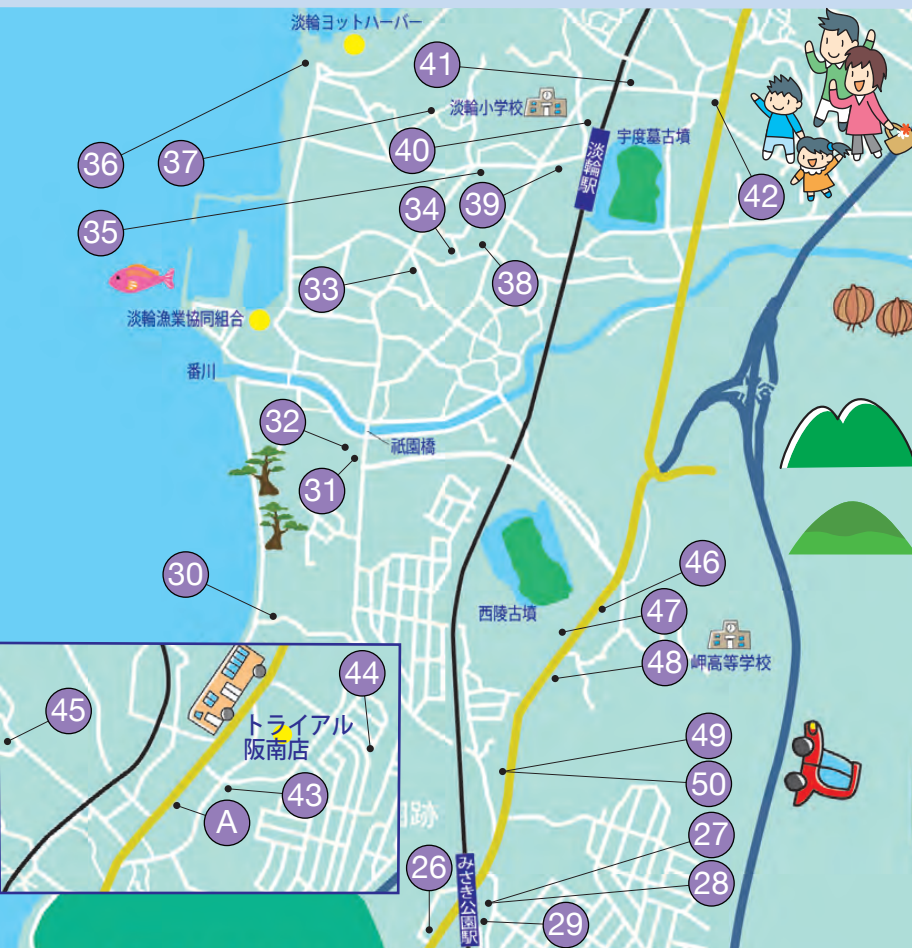

[29] 藤本酒店

8日	9日		お買得	100円
				500円
酵母パン 100円 ワイン (フィエスタフラメンカ) 500円 赤霧島 900ml 1,000円			お買得	1000円
☎ 492-3964 淡輪3805-14 ⌚ 8:00~20:00				

[30] おかの

8日	9日		お買得	100円
				500円
オムライス 500円 (店内のみ)			お買得	1000円
☎ 494-3164 淡輪4131 ⌚ 10:30~14:00				

[31] ZiZi kara (M.I.C)

8日	9日		お買得	100円
				500円
からあげ 500円 その他お買い得商品 フライドポテト 250円			お買得	1000円
☎ 090-9810-8439 淡輪3065-1 ⌚ 11:00~17:00				

[32] mon réve 豆乃樹

8日	9日		お買得	100円
				500円
豆乃樹ブレンドドリッパー 100円			お買得	1000円
☎ 496-6548 淡輪3061-20 ⌚ 11:00~17:00